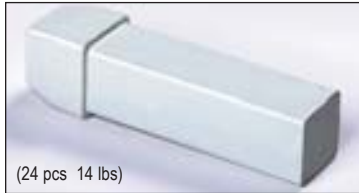

## Markwort Receptacle Plugs

Rubber plugs measure 1" x 1". China

**PLUG-** \$4.00 EA

B Black O Orange Y Hi-Vis Yellow

## Ground Receptacles

1 1/2" x 1 1/2" x 8". Metal. (36 pcs 42 lbs) China  
**GR8** \$7.60 EA